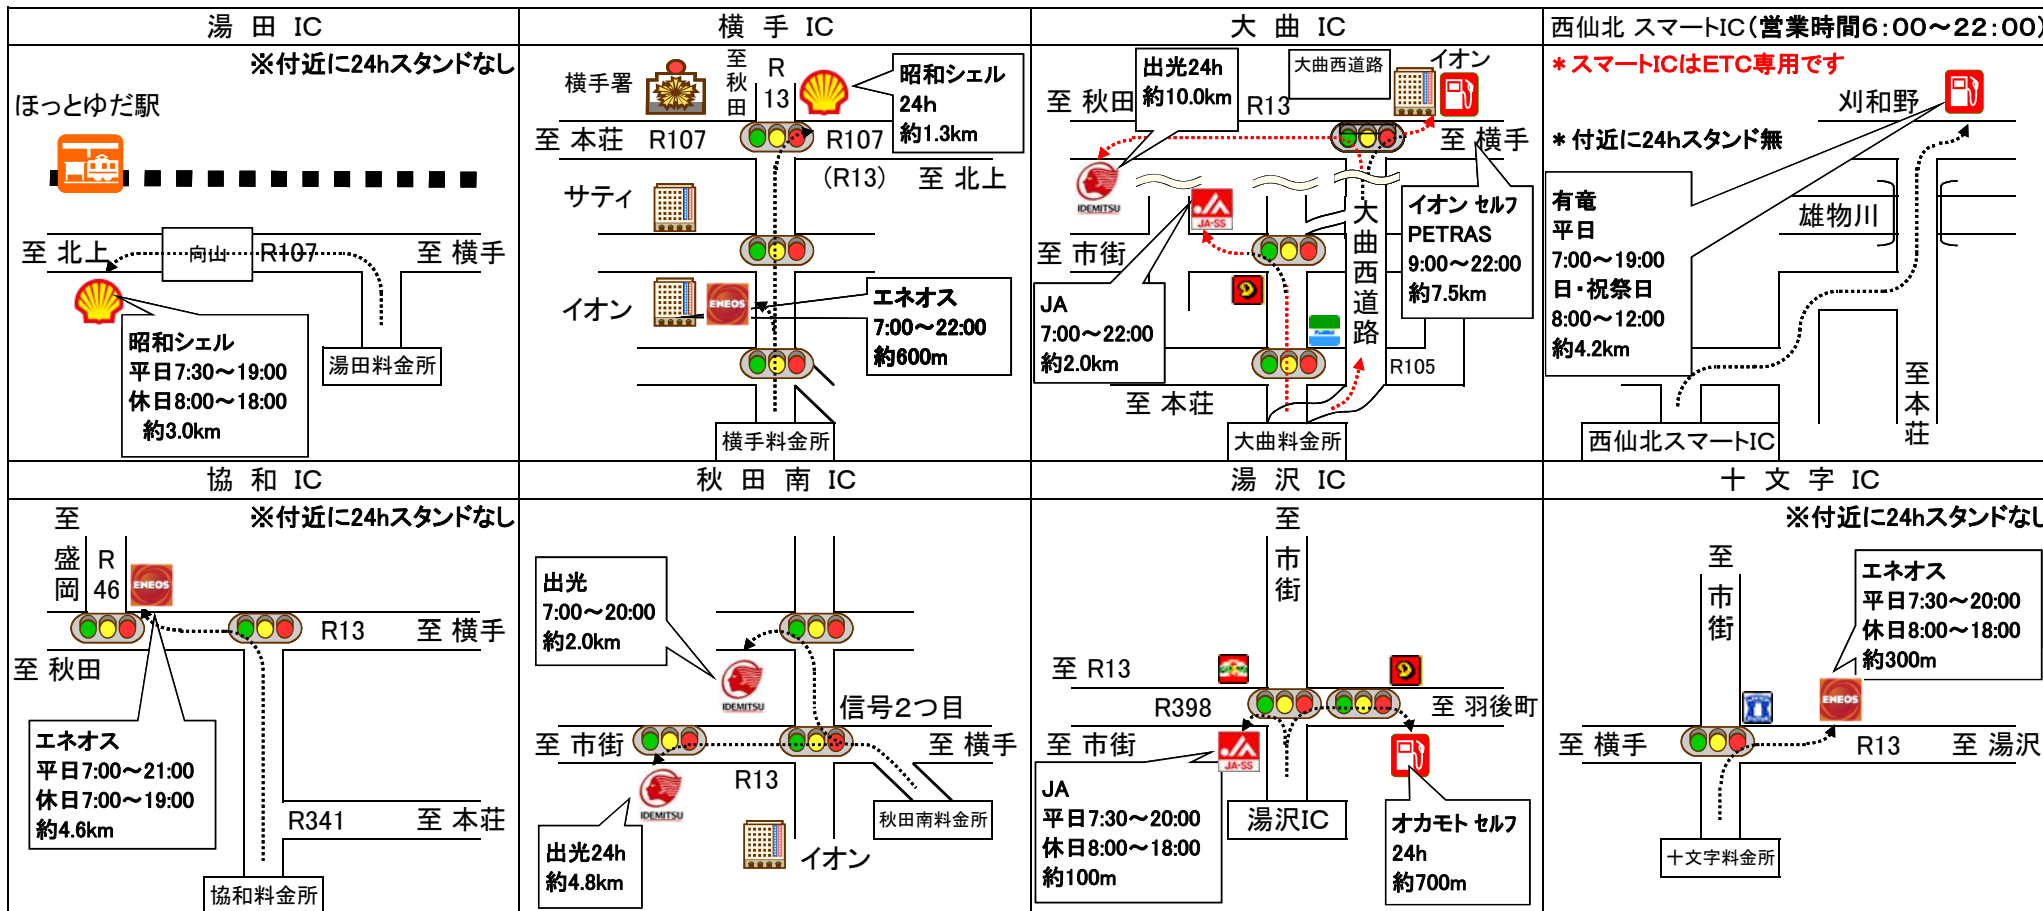

各インター付近のガソリンスタンドマップ

平成23年7月1日現在
東日本高速道路㈱東北支社横手管理事務所

※通常期の営業時間となります