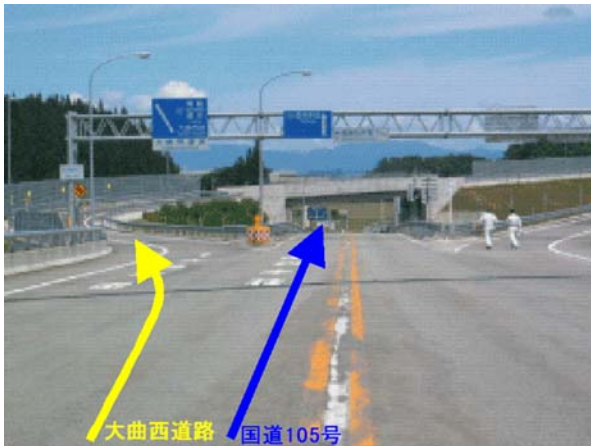

大曲西道路利用時の注意

【大曲西道路周辺図】

【大曲西道路利用時の注意】

・大曲ICの料金所を出てすぐ、大曲西道路が分岐します。

(大曲IC料金所を出てすぐの標識)

左方向:大曲西道路(飯田IC、和合ICへ)
※山根ICは降車できません。

直進:国道105号

(大曲ICから山根IC方向へ向かう車両への標識)

・和合IC方面からの車両は山根ICを過ぎてから一般道への降車は出来ません。

(山根ICの標識)

左方向:国道105号由利本荘方面
※山根ICを過ぎると一般道へは降車できません。

直進:秋田自動車道